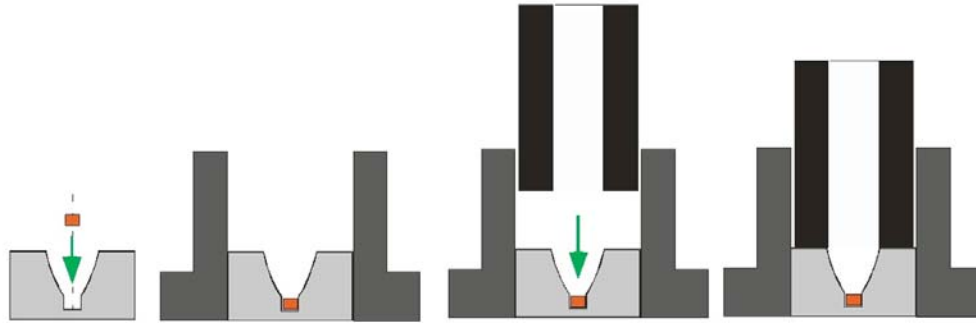

- Fiber chip coupling via microstructured submounts

- POF splitters