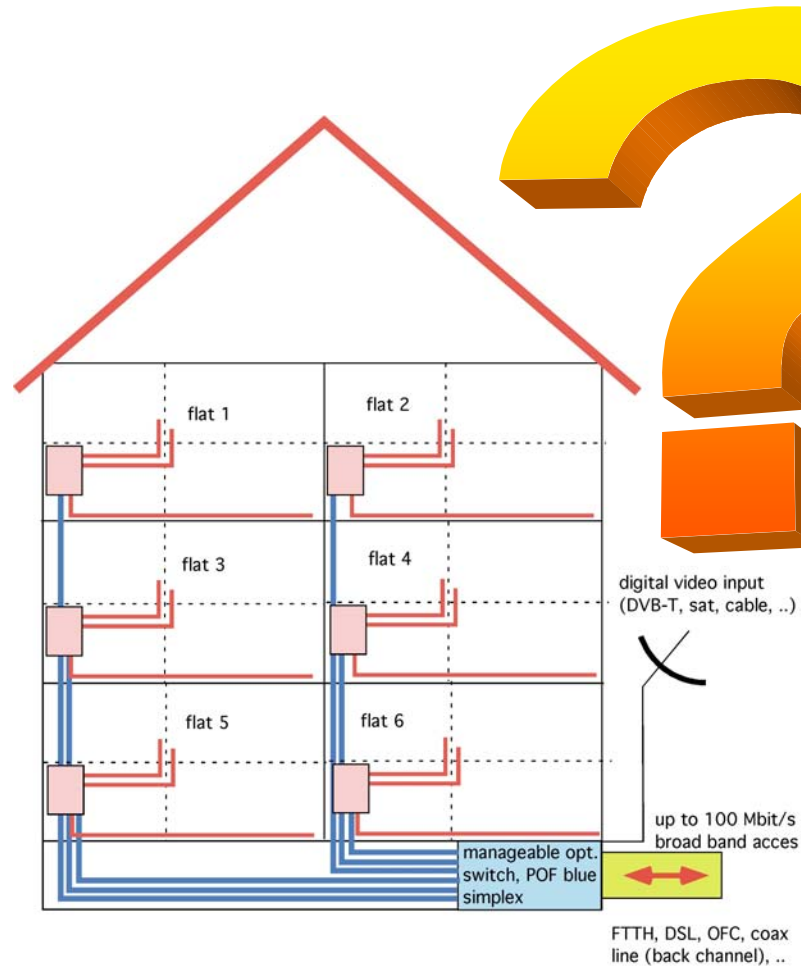

Broadband access demand

I want:

- IPTV (10 to 12 Mbit/channel),
- VoIP (quality of service),
- video gaming via internet,
- fast downloads.